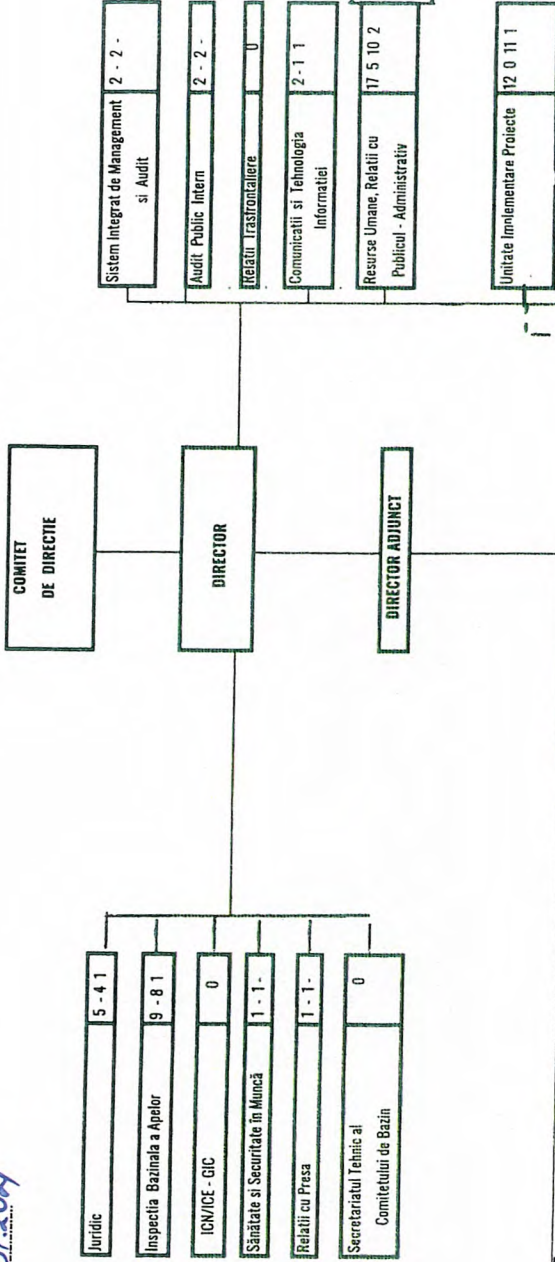

Valabili incepand cu data de 01.01.2024

Total	527
din care :	
Muncitori	257
Tesa	199
Conducere	71

ORGANIGRAMA  
ADMINISTRATIA BAZINALA DE APA DOBROGEA-LITORAL

AVIZAT  
DIRECTOR P.M.A.R.U.  
REȘU ADAM